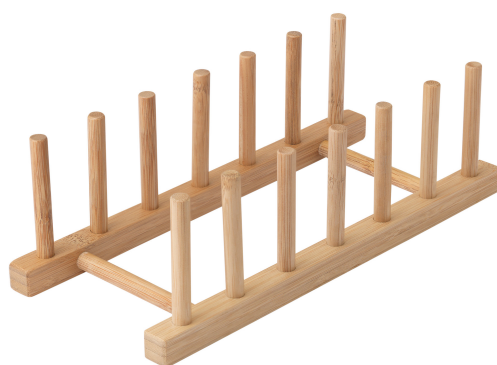

6411631132048

HA113204

Borðstandur
12 x 27,5 x 8,5
