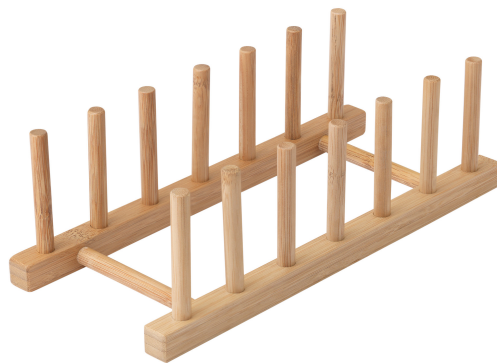

Borðstandur
12 x 27,5 x 8,5