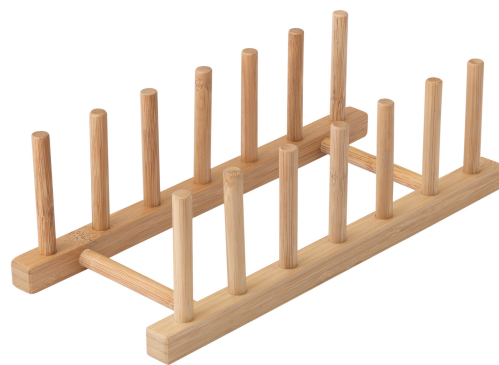

**Partymuumi**  
22 cm (12 stk)

6411631123602

HA923473

**Partymuumi**  
250 ml (12 stk)

6411639234737

HA112360

Borðstandur  
12 x 27,5 x 8,5

---